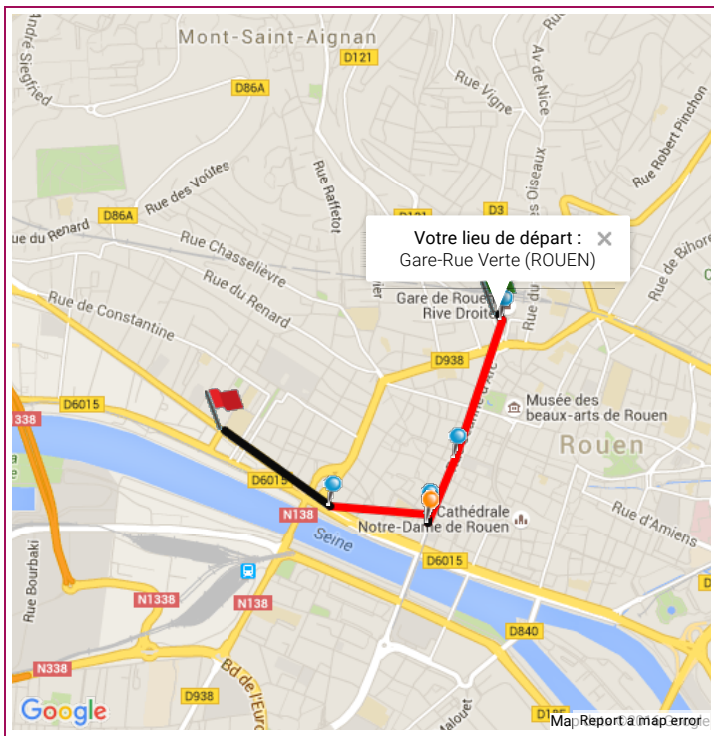

Vous êtes ici [Accueil](#) > [Se déplacer](#) > [Trajets](#) > Etape 3 : détails de votre trajet

Trajets

Votre sélection

Arrêt de départ : **Gare-Rue Verte (ROUEN)**
 Adresse d'arrivée : **14 QUAI GASTON BOULET (ROUEN)**
 Critère de recherche : **le plus rapide**
 Choix des modes : **Bus, Métro, TEOR, Taxibus, Car**
 Date du trajet : **27/05/2016**

[Partir plus tôt](#)

[Partir plus tard](#)

Description détaillée de votre trajet

Mode	Heure	Différentes étapes	Plan
	16h22	Vous partez de l'arrêt ROUEN - Gare-Rue Verte	 Voir
	16h22 16h24	A l'arrêt : ROUEN - Gare-Rue Verte Prenez la ligne : Direction : SAINT-ETIENNE-DU-ROUVRAY - Technopôle Descendez à l'arrêt : ROUEN - Théâtre des Arts Perturbations signalées sur cette ligne	 Voir
		Marchez jusqu'à l'arrêt : ROUEN - Théâtre des Arts De la ligne : TEOR T2	 Voir
	16h29 16h31	A l'arrêt : ROUEN - Théâtre des Arts Prenez la ligne : Direction : NOTRE-DAME-DE-BONDEVILLE - Mairie - V. Schoelcher Descendez à l'arrêt : ROUEN - Boulevard des Belges Perturbations signalées sur cette ligne	 Voir
		Marchez le long de la rue : D6015	
		Prenez la rue : QUAI GASTON BOULET	
		Prenez la rue : D6015	
		Prenez la rue : QUAI GASTON BOULET	
		Vous arrivez à 14 QUAI GASTON BOULET	
	16h39	Vous êtes arrivé(e) à l'adresse 14, QUAI GASTON BOULET - ROUEN	 Voir

Légende

Métro

Marche

TEOR

Plan du trajet

Cette carte dynamique vous permet de visualiser votre trajet à parcourir. Vous pouvez zoomer sur le plan, déplacer le plan, et le visualiser en mode satellite ou mixte pour mieux vous repérer. [Afficher la légende de la carte](#)